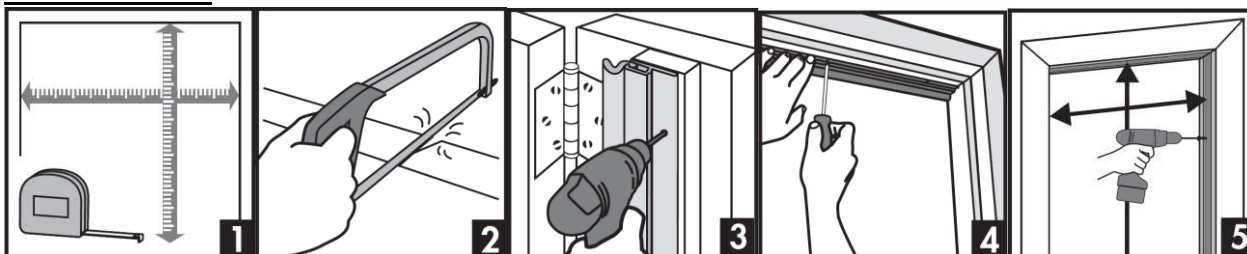

## TOP & SIDES DOOR SEAL

#### INSTALLATION DETAILS:

Install on the exterior side of the door. Position side strips against the upper strip in the corners of the door. Use the 36" magnetic strip for the upper part of the door, the 81" compression strip for the hinge side of the door and the 81" magnetic strip for the latch side of the door. Insulation must be in contact with the entire door for a complete seal. Make sure screw holes are positioned near each end. Drill 5/64" holes. Start by screwing the middle hole. Test opening and closing before final positioning.

#### DÉTAILS POUR L'INSTALLATION :

À installer sur la face extérieure de la porte. Placez les bandes latérales contre la bande supérieure dans les coins de la porte. Utilisez la bande magnétique de 91,4 cm pour la partie supérieure de la porte, la bande de compression de 2,05 m pour le côté des charnières et la bande magnétique de 2,05 m pour le côté de la serrure de la porte. L'isolation doit être en contact sur toute la longueur de la porte pour en assurer une bonne étanchéité. Assurez-vous que les trous pour les vis sont positionnés près de chaque extrémité. Percez des trous de 2 mm. Pour commencer, percez le trou du milieu. Effectuez un essai en ouvrant et en fermant la porte avant de fixer définitivement les bandes.