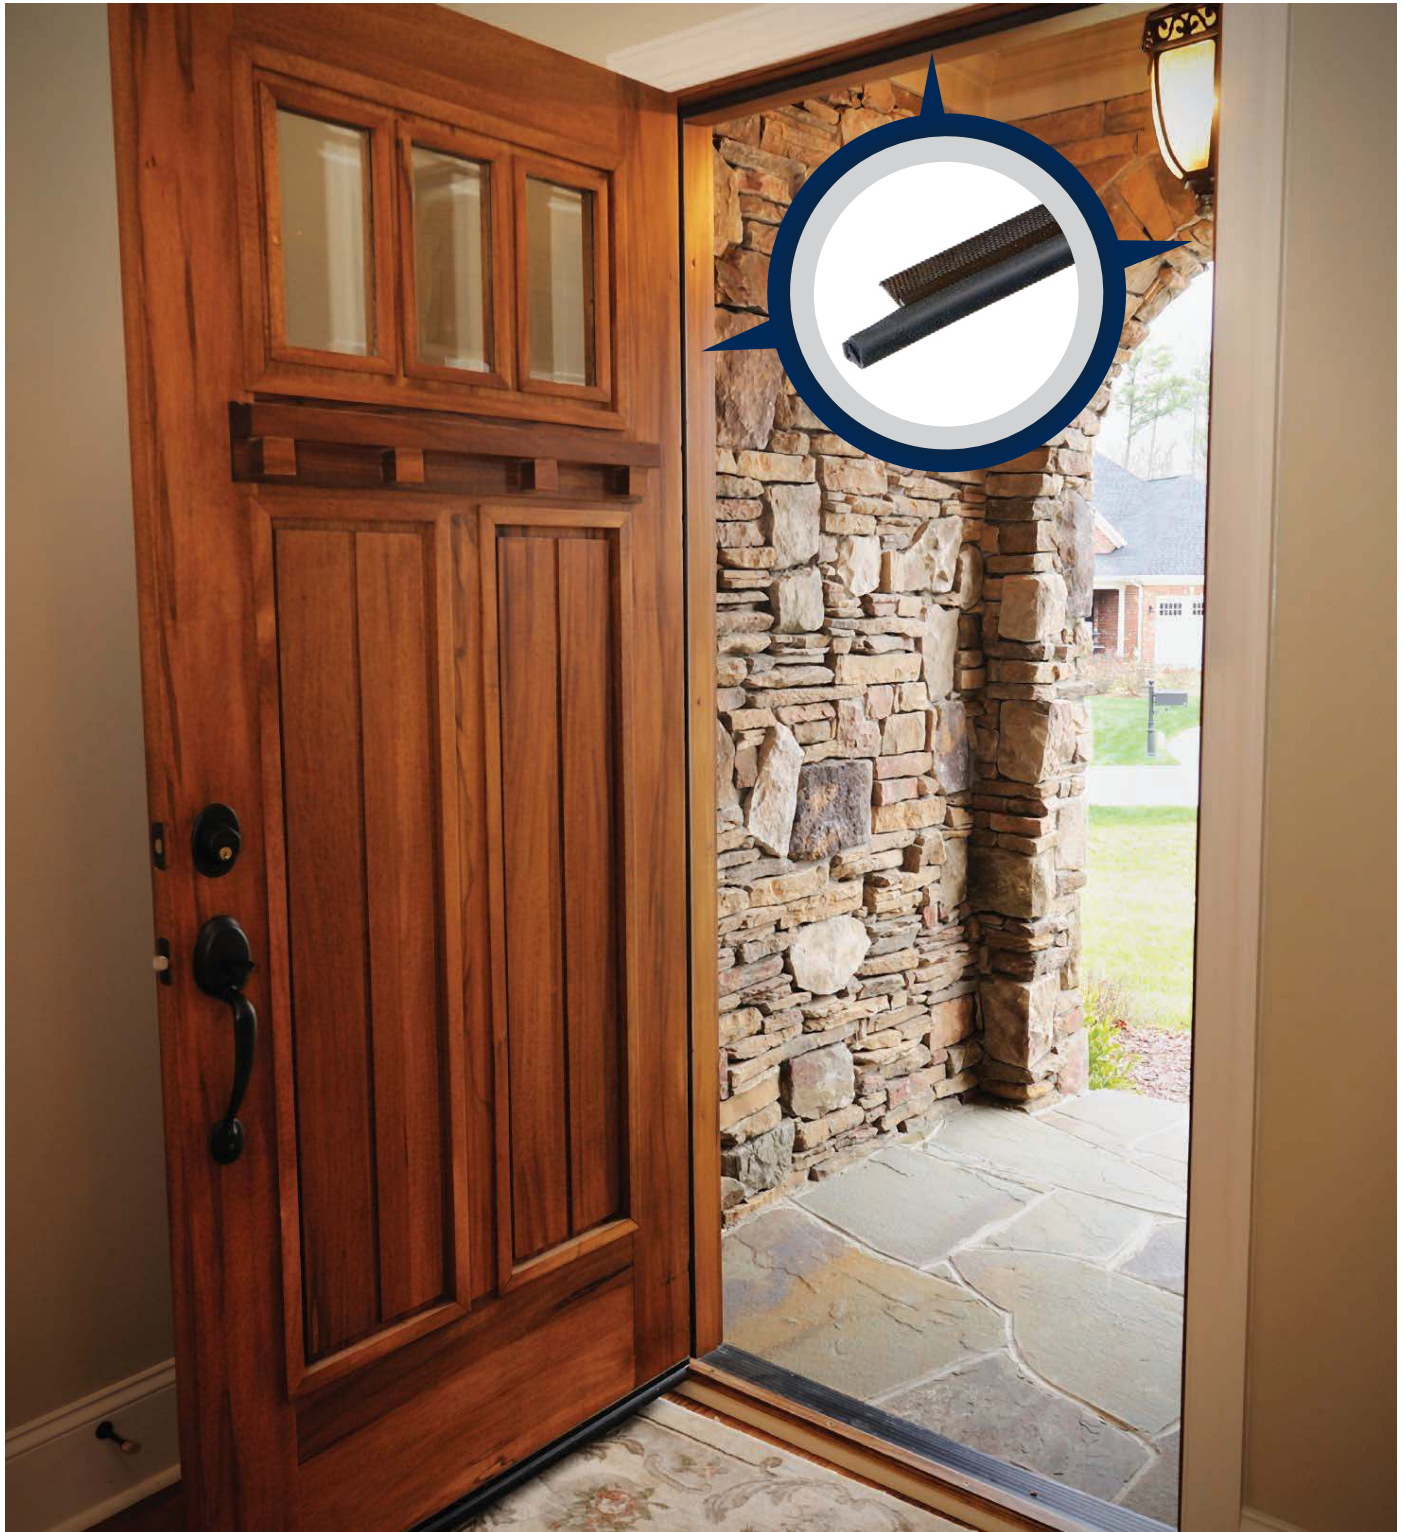

TOP & SIDES DOOR SEALS | CONTOURS DE PORTE