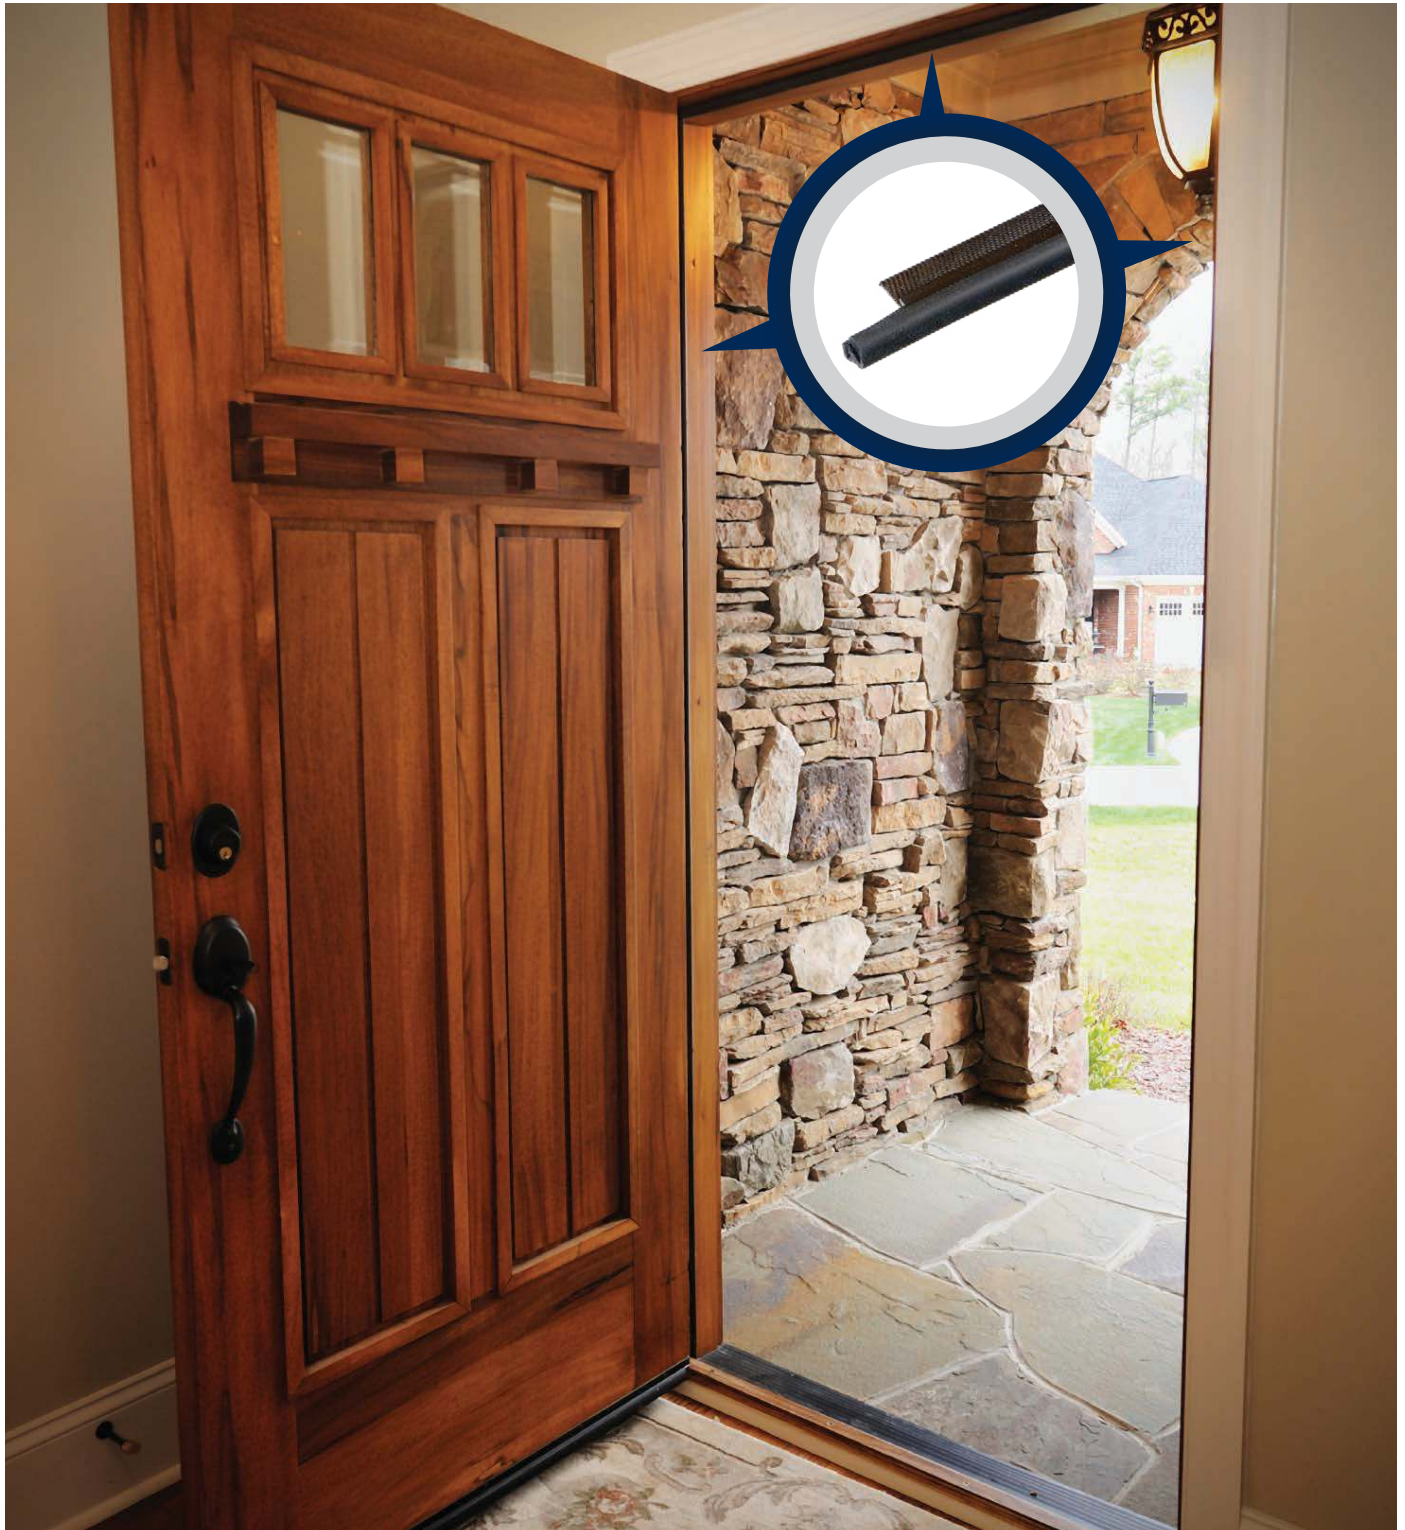

TOP & SIDES DOOR SEALS | CONTOURS DE PORTE